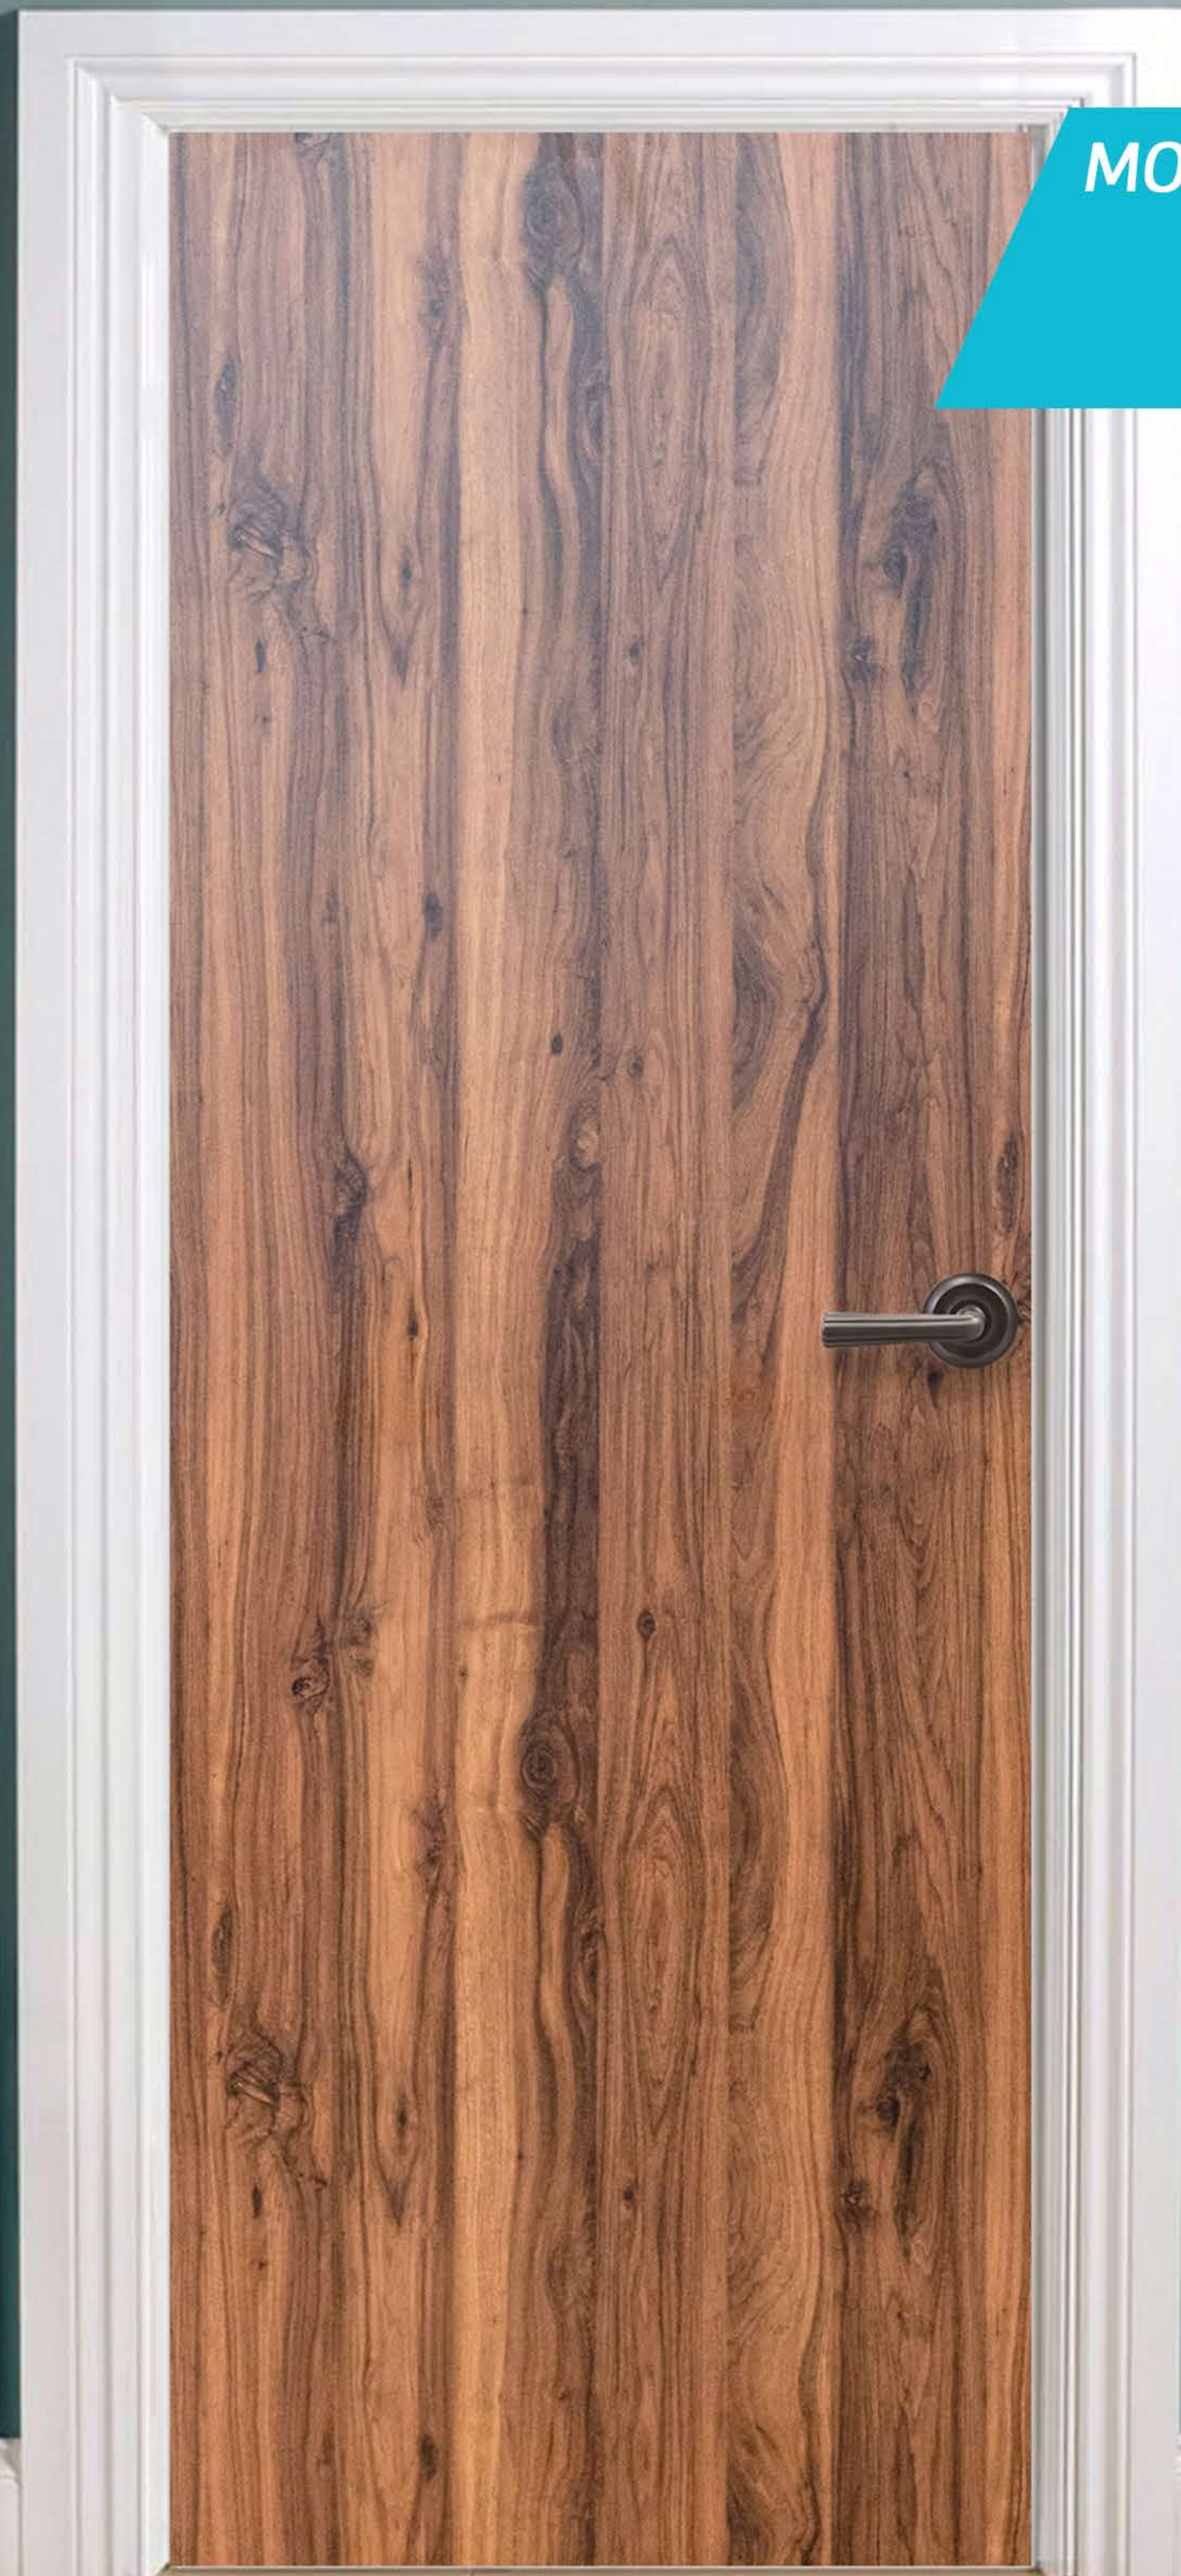

### TEXTURA

La versatilidad en la textura lisa hace que tus puertas luzcan un estilo minimalista y elegante.

MEDIDAS

75/80/85/90 CM

ALTURA 2.13 MTS

EN INTERVALOS DE 5CM DE ANCHO. CM

MODELO:

MAMBO  
*Pecan*